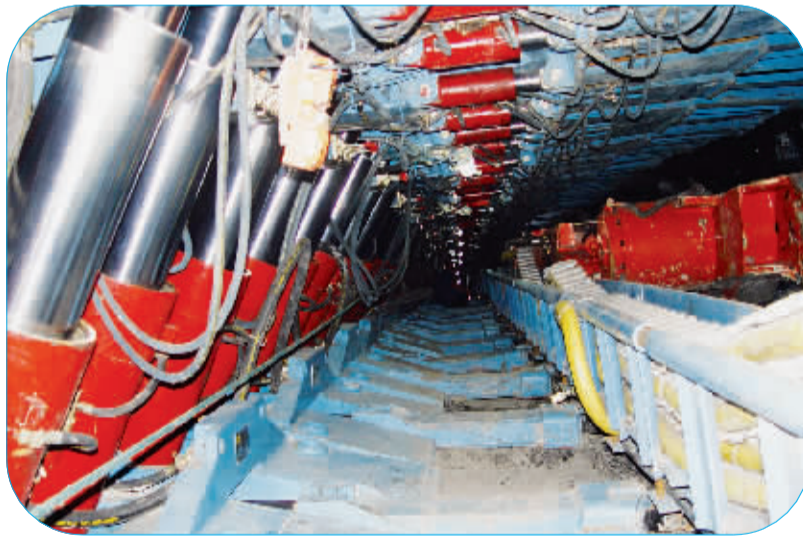

面对难得的历史发展机遇,珲春矿业集团公司正满怀豪情,站在新的起点上,谋求新的跨越,抓住机遇,乘势而上,确保实现“十一五”规划的总体目标,即原煤产量500万吨,员工总数5000人,员工人均年收入3万元。在建设社会主义和谐新矿区的道路上,意气风发地阔步向前,向着更美好,更宏伟的目标奋进!

矿区掠影

八连城煤矿煤炭外运专列剪彩及建成投产仪式(右上角)现场

井下-420米中央变电所

高产高效的综合机械化采煤工作面